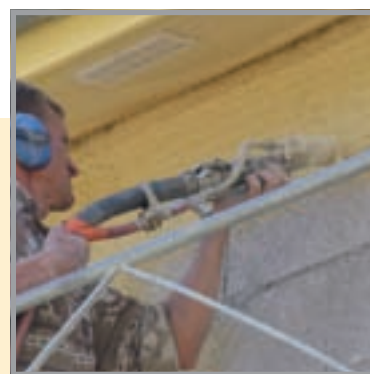

Bomba sinfín SP 11 LMR

Cómoda enfoscadora para mezclas secas prefabricadas y mezclas a pie de obra

La nueva SP 11 LMR es una bomba sinfín compacta y ligera que se caracteriza principalmente por su potencia y por la facilidad de manejo y de servicio. El rendimiento puede ajustarse sin escalonamientos hasta 60 l/min*. Esto permite bombear hasta 120 m** en horizontal o 60 m** en vertical.

La SP 11 LMR es apropiada para mezclas a pie de obra o enlucidos interiores y exteriores ensacados, enlucidos finos, enlucidos de cal y cemento, enlucidos base, mortero ligero, enlucidos decorativos o trabajos de relleno y de compactación.

N.º de referencia 111 622.010

Putzmeister

Mörtelmaschinen